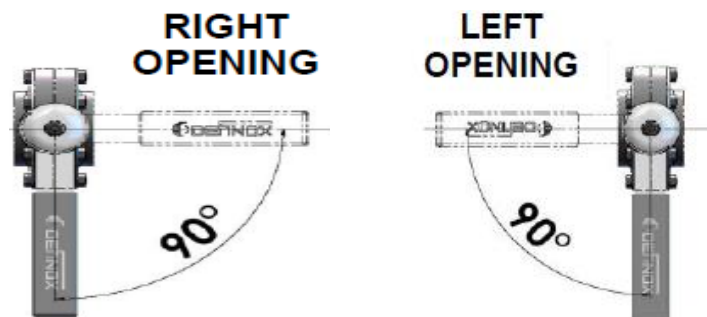

DPX håndtag med justerbar låseskrue

		Højre: Åbner mod uret	Venstre: Åbner med uret	Vægt
DS/SMS	DIN	Standard	Vare nr.:	kg
		Vare nr.:		
1" - 3"		DER-7150035	DER-7150037	0,400
	25 - 80	DER-7150035		0,400
4"		DER-7150036		0,820
	80 - 150	DER-7150036		0,820

DPX håndtag med Multiposition (90°)

		Højre: Åbner mod uret	Venstre: Åbner med uret	Vægt
DS/SMS	DIN	Standard	Vare nr.:	kg
		Vare nr.:		
1" - 3"		DER-7150043	DER-715071	0,450
	25 - 80	DER-7150043	DER-715071	0,450
4"		DER-7150044	DER-715072	0,950
	80 - 150	DER-7150044	DER-715072	0,950

DPX BUTTERFLYVENTIL

DPX håndtag med Mikrometerskrue

DS/SMS	DIN	P	S	T	Venstre: Åbner med uret	Vægt
					Vare nr.:	kg
1" - 3"		68	90	59	DER-7150018	0,800
	25 - 80	68	90	59	DER-7150018	0,800
4"		68	90	59	DER-7150019	0,850
	80 - 150	68	90	59	DER-7150019	0,850

DPX håndtag - Lås bar

DS/SMS	DIN	Højre: Åbner mod uret	Venstre: Åbner med uret	Vægt
		Standard	Vare nr.:	kg
1" - 3"		DER-7150500		0,410
	25 - 80	DER-7150500		0,410
4"		DER-7810738		0,830
	80 - 150	DER-7810738		0,830