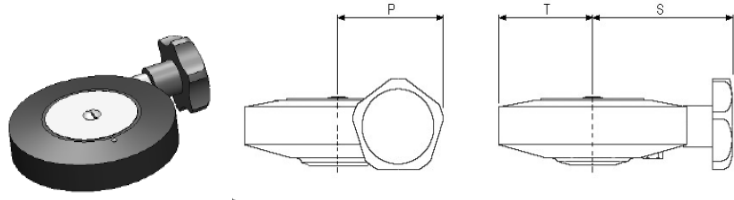

DPX BUTTERFLYVENTIL

DPX håndtag med Mikrometerskrue

DS/SMS	DIN	P	S	T	Venstre: Åbner med uret	Vægt
					Vare nr.:	kg
1" - 3"		68	90	59	DER-7150018	0,800
	25 - 80	68	90	59	DER-7150018	0,800
4"		68	90	59	DER-7150019	0,850
	80 - 150	68	90	59	DER-7150019	0,850