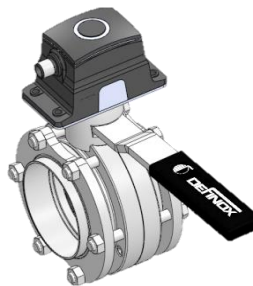

DPX håndtag - med sensor iht. ønsker.

Single sensor 2-/3 wire eller Dobbelt sensor 2-/3 wire
Sensor type Induktiv IN5129 eller IN5428

DPX håndtag - med MVQ IO

DPX med smart link = automatisk kontrol af funktion, advarsler

Alle sensor håndtag iht. funktion og pris, lev.tid iht. tilbud.

DPX Butterflyventil

• Split tegning

DPX Butterflyventil

ND	1 BOLTE	2 ½ BODY	4/5 BØSNING	6 KLAP	7 MØTRIK
25	DER-7006871	DER-7600048	DER-7008906	DER-7002774	DER-7380333
*25 DPX3	DER-7006871	DER-7008838	DER-7009185	DER-7008833	DER-7380333
25	DER-7006871	DER-7002936	DER-7008906	DER-7002774	DER-7380333
32	DER-7006871	DER-7002937	DER-7003015	DER-7002775	DER-7380333
38	DER-7006871	DER-7600049	DER-7003015	DER-7002775	DER-7380333
*38 DPX3	DER-7006871	DER-7008839	DER-7003015	DER-7008835	DER-7380333
40	DER-7006871	DER-7002938	DER-7003015	DER-7002775	DER-7380333
51	DER-7006871	DER-7600050	DER-7003015	DER-7002776	DER-7380333
*51 DPX3	DER-7006871	DER-7008840	DER-7003015	DER-7008837	DER-7380333
50	DER-7006871	DER-7002814	DER-7003015	DER-7002776	DER-7380333
63	DER-7006871	DER-7600051	DER-7003015	DER-7002777	DER-7380333
65	DER-7006871	DER-7002818	DER-7003015	DER-7002778	DER-7380333
*65 DPX3	DER-7006871	DER-7009286	DER-7003015	DER-7009285	DER-7380333
76	DER-7006871	DER-7600052	DER-7003015	DER-7002778	DER-7380333
80(ø89)	DER-7380344	DER-7003545	DER-7003015	DER-7003544	DER-7380333
80(ø114)	DER-7006872	DER-7002920	DER-7003016	DER-7002911	DER-7380333
101	DER-7380347	DER-7600056	DER-7003016	DER-7002912	DER-7380333
100	DER-7006872	DER-7002919	DER-7003016	DER-7002912	DER-7380333
125	DER-7006727	DER-7002979	DER-7003016	DER-7002781	DER-7003707
150	DER-7006727	DER-7003149	DER-7003016	DER-7003153	DER-7003707