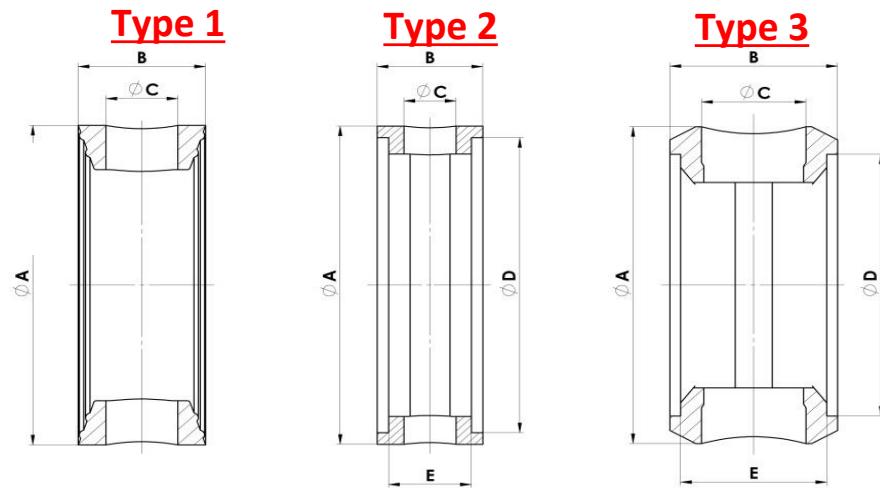

DPX Butterflyventil

• Split tegning

3 7

DPx butterflyventil pakning

ND	A	B	C	3 & 7		3 & 7		3 & 7		3 & 7		3 & 7	
				SILIKONE	TYPE	FKM	TYPE	EPDM	TYPE	HNBR	TYPE	FKM	TYPE
DS/SMS DIN						Food Grade		Food Grade				Anti-Acid	
25	41	23	13	DER-7006513	1	DER-7006528	1	DER-7006695	1	DER-7008636	1	DER-7006612	2
25 DPX3						DER-7008818	3	DER-7008817	3	DER-7008819	3		
25	41	23	13	DER-7006513	1	DER-7006528	1	DER-7006695	1	DER-7008636	1	DER-7006612	2
32	55	23	13	DER-7006514	1	DER-7006501	1	DER-7006696	1	DER-7008637	1	DER-7006608	1
38	55	23	13	DER-7006514	1	DER-7006501	1	DER-7006696	1	DER-7008367	1	DER-7006608	2
38 DPX3						DER-7008821	3	DER-7008820	3	DER-7008822	3		
40	55	23	13	DER-7006514	1	DER-7006501	1	DER-7006696	1	DER-7008367	1	DER-7006608	2
50	65	23	13	DER-7006515	1	DER-7006502	1	DER-7006660	1	DER-7008638	1	DER-7006613	1
51	65	23	13	DER-7006515	1	DER-7006502	1	DER-7006660	1	DER-7008638	1	DER-7006613	1
51 DPX3						DER-7008824	3	DER-7008823	3	DER-7008825	3		
63	75	27,4	13	DER-7006582	2	DER-7006583	3	DER-7006697	3	DER-7008666	3	DER-7006614	2
65	90	27,4	13	DER-7006585	2	DER-7006586	3	DER-7006698	3	DER-7008667	3	DER-7006615	2
65 DPX3						DER-7009291	3	DER-7009290	3	DER-7009292	3		
76	90	27,4	13	DER-7006585	2	DER-7006586	3	DER-7006698	3	DER-7008667	3	DER-7006615	2
80(ø89)	97	34,5	17	DER-7006583	2	DER-7006594	3	DER-7008786	3	DER-7008668	3	DER-7006616	2
80(ø114)				DER-7006632	2	DER-7006633	2	DER-7006661	2			DER-7006635	2
100	117	34,5	17	DER-7006637	2	DER-7006638	3	DER-7006662	3	DER-7008669	3	DER-7006640	2
101	117	34,5	17	DER-7006637	2	DER-7006638	3	DER-7006662	3	DER-7008669	3	DER-7006640	2
125	150	35	17	DER-7006555	2	DER-7006556	3	DER-7006699	3	DER-7008678	3	DER-7006618	2
150	175	35	17	DER-7008546	2	DER-7008543	3	DER-7008544	3	DER-7008679	3	DER-7008883	2