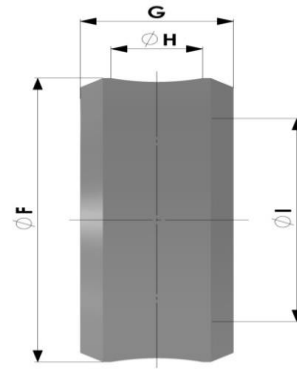

DPX bodies & seals

ACTUAL VERSION																
DN			DIMENSIONS					DEMI-CORPS 	DIMENSIONS				FKM 	EPDM 	HNBR 	
SMS	DIN	US	∅ A	∅ B	∅ C	D	E		∅ F	G	∅ H	∅ I				
DPX3	25		26,1	29	78,9	15	25	7002936	41,4	19,2	14,2	25,1	7006528	7006695	7008636	
			22,6	25	78,9	15	25	7008838	35,3	19,7	10,2	21,1	7008818	7008817	7008819	
		1"	22,1	25,4	78,9	15	25	7008832	55,4	20,9	14,2	38,8	7006501	7006696	7008637	
DPX3	38		32,1	35	78,9	15	25	7002937	55,4	20,9	14,2	38,8	7006501	7006696	7008637	
			35,6	38	78,9	15	25	7008839	48,4	22,7	14,2	34,2	7008821	7008820	7008822	
		1 1/2"	34,8	38,1	78,9	15	25	7008834	55,4	20,9	14,2	38,8	7006501	7006696	7008637	
DPX3	40		38,1	41	78,9	15	25	7002938	55,4	20,9	14,2	38,8	7006501	7006696	7008637	
			50	53	88,9	15	25	7002814	65,1	20,8	14,2	48,2	7006502	7006660	7008638	
	51		48,5	51	88,9	15	25	7008840	61,4	23,7	14,2	47,1	7008824	7008823	7008825	
		2"	47,5	50,8	88,9	15	25	7008836	75,2	25,3	14,2	58,2	7006583	7006697	7008666	
	63	2 1/2"	60,3	63,5	103,9	15	25	7600051	83,1	25,4	14,2	63,6	7009291	7009290	7009292	
	65		66,1	70	118,9	15	25	7009286	90,5	25,4	14,2	71	7006586	7006698	7008667	
	76	3"	73	76,2	118,9	15	25	7600052	98,5	25,4	14,2	78,7	7006594	7008786	7008668	
DPX3	80		81,1	85	118,9	15	25	7003545	117,3	31,9	18,3	97,7	7006638	7006662	7008669	
		104	100	4"	100,1	104	148,4	19	29	7002919	150,1	34	18,2	124,7	7006556	7006699
	125		125	129	179	19	29	7002679	175,1	34,2	18,2	149,5	7008543	7008544	7008679	
	150		150,1	154	204	19	29	7003149								

OLD VERSION															
DN			DIMENSIONS					DEMI-CORPS 	DIMENSIONS				FKM 	EPDM 	HNBR 
SMS	DIN	US	∅ A	∅ B	∅ C	D	E		∅ F	G	∅ H	∅ I			
25		1"	22,2	25,4	78,9	15	25	7600048	41,4	19,2	14,2	25,1	7006528	7006695	7008636
38		1 1/2"	34,9	38,1	78,9	15	25	7600049	55,4	20,9	14,2	38,8	7006501	7006696	7008637
51		2"	47,6	50,8	88,9	15	25	7600050	65,1	20,8	14,2	48,2	7006502	7006660	7008638