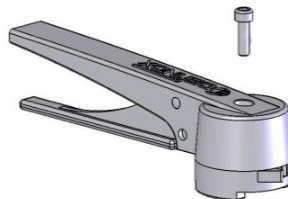

DPX BUTTERFLYVENTIL

Reservedele til DPX butterflyventil

DPX Standard håndtag

		Højre: Åbner mod uret	Venstre: Åbner med uret	Vægt
DS/SMS	DIN	Standard	Vare nr.:	kg
		Vare nr.:		
1" - 3"		DER-7150101	DER-7150100	0,400
	25 - 80	DER-7150101	DER-7150100	0,400
4"		DER-7150103	DER-7150102	0,820
	80 - 150	DER-7150103	DER-7150102	0,820

DPX håndtag med justerbar låseskrue

		Højre: Åbner mod uret	Venstre: Åbner med uret	Vægt
DS/SMS	DIN	Standard	Vare nr.:	kg
		Vare nr.:		
1" - 3"		DER-7150035	DER-7150037	0,400
	25 - 80	DER-7150035		0,400
4"		DER-7150036		0,820
	80 - 150	DER-7150036		0,820

DPX håndtag med Multiposition (90°)

		Højre: Åbner mod uret	Venstre: Åbner med uret	Vægt
DS/SMS	DIN	Standard	Vare nr.:	kg
		Vare nr.:		
1" - 3"		DER-7150043	DER-715071	0,450
	25 - 80	DER-7150043	DER-715071	0,450
4"		DER-7150044	DER-715072	0,950
	80 - 150	DER-7150044	DER-715072	0,950

DPX håndtag - Lås bar

DS/SMS	DIN	Højre: Åbner mod uret	Venstre: Åbner med uret	Vægt
		Standard	Vare nr.:	kg
1" - 3"		DER-7150500		0,410
	25 - 80	DER-7150500		0,410
4"		DER-7810738		0,830
	80 - 150	DER-7810738		0,830