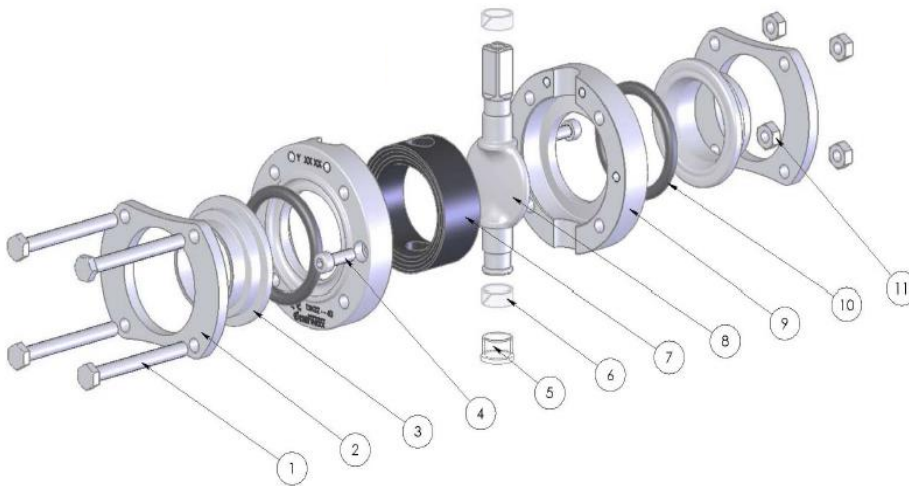

DPX MF Butterflyventil

• Split tegning

DPX Butterflyventil mellemflanger

ND DS/SMS DIN	2 FLANGE 316L	3 CAP END 316L	5/6 BØSNING	8 KLAP 316L	9 ½ Body 316L
1"	DER-7003476	DER-7003483	DER-7008906	DER-7002774	DER-7003466
25	DER-7003476	DER-7003484	DER-7008906	DER-7002774	DER-7003466
32	DER-7003477	DER-7003486	DER-7006740	DER-7002775	DER-7003467
1½"	DER-7003477	DER-7003487	DER-7003015	DER-7002775	DER-7003467
40	DER-7003477	DER-7003488	DER-7003015	DER-7002775	DER-7003467
50	DER-7003478	DER-7003490	DER-7003015	DER-7002776	DER-7003468
2"	DER-7003478	DER-7003489	DER-7003015	DER-7002776	DER-7003468
2½"	DER-7003479	DER-7003491	DER-7003015	DER-7002777	DER-7003469
65	DER-7003480	DER-7003492	DER-7003015	DER-7002778	DER-7003470
3"	DER-7003480	DER-7003493	DER-7003015	DER-7002778	DER-7003471
80	DER-7003481	DER-7003494	DER-7003015	DER-7003544	DER-7003472
100	DER-7003482	DER-7003496	DER-7003016	DER-7002912	DER-7003473
4"	DER-7003482	DER-7003495	DER-7003016	DER-7002912	DER-7003473
125	DER-7003551	DER-7003550	DER-7006858	DER-7002781	DER-7003549
150	DER-7003554	DER-7003553	DER-7006858	DER-7003153	DER-7003552

ND DS/SMS /DIN	1 BOLTE LANG	4 BOLTE KORT	11 MØTRIK
1" - 2" 25 - 50	DER.7006923	DER-7006740	DER-7380333
2½" - 3" 63 - 80	DER-7006926	DER-7006740	DER-7006707
4" - 100	DER-7006929	DER-7006858	DER-7006707
125 - 150	DER-7006927	DER-7006858	DER-7006707