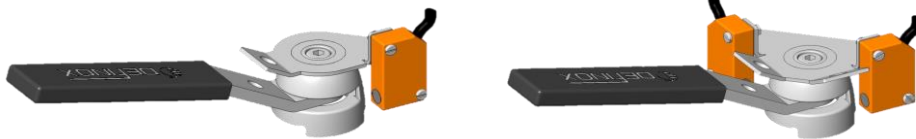

DPX håndtag med Multiposition (90°)

		Højre: Åbner mod uret	Venstre: Åbner med uret	Vægt
DS/SMS	DIN	Standard	Vare nr.:	kg
		Vare nr.:		
1" - 3"		DER-7150043	DER-715071	0,450
	25 - 80	DER-7150043	DER-715071	0,450
4"		DER-7150044	DER-715072	0,950
	80 - 150	DER-7150044	DER-715072	0,950

DPX BUTTERFLYVENTIL

DPX håndtag med Mikrometerskrue

DS/SMS	DIN	P	S	T	Venstre: Åbner med uret	Vægt
					Vare nr.:	kg
1" - 3"		68	90	59	DER-7150018	0,800
	25 - 80	68	90	59	DER-7150018	0,800
4"		68	90	59	DER-7150019	0,850
	80 - 150	68	90	59	DER-7150019	0,850

DPX håndtag - Lås bar

DS/SMS	DIN	Højre: Åbner mod uret	Venstre: Åbner med uret	Vægt
		Standard	Vare nr.:	kg
1" - 3"		DER-7150500		0,410
	25 - 80	DER-7150500		0,410
4"		DER-7810738		0,830
	80 - 150	DER-7810738		0,830

DPX håndtag - med sensor iht. ønsker.

Single sensor 2-/3 wire eller Dobbelt sensor 2-/3 wire
Sensor type Induktiv IN5129 eller IN5428

DPX håndtag - med MVQ IO

DPX med smart link = automatisk kontrol af funktion, advarsler