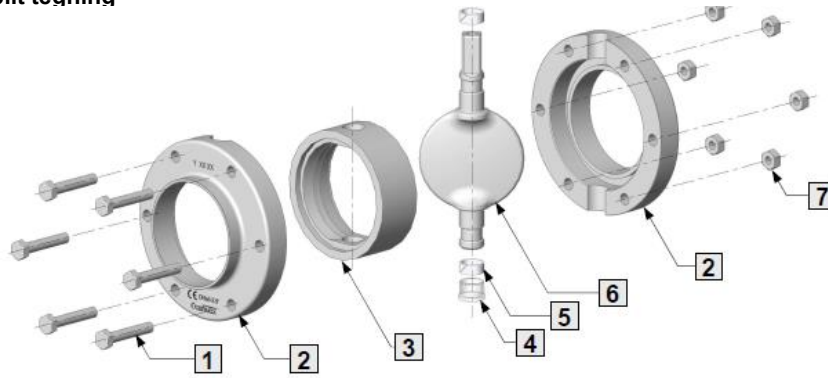

DPX håndtag - med sensor iht. ønsker.

Single sensor 2-/3 wire eller Dobbelt sensor 2-/3 wire
Sensor type Induktiv IN5129 eller IN5428

DPX håndtag - med MVQ IO

DPX med smart link = automatisk kontrol af funktion, advarsler

Alle sensor håndtag iht. funktion og pris, lev.tid iht. tilbud.

DPX Butterflyventil

• Split tegning

DPX Butterflyventil

ND	1 BOLTE	2 ½ BODY	4/5 BØSNING	6 KLAP	7 MØTRIK
25	DER-7006871	DER-7600048	DER-7008906	DER-7002774	DER-7380333
*25 DPX3	DER-7006871	DER-7008838	DER-7009185	DER-7008833	DER-7380333
25	DER-7006871	DER-7002936	DER-7008906	DER-7002774	DER-7380333
32	DER-7006871	DER-7002937	DER-7003015	DER-7002775	DER-7380333
38	DER-7006871	DER-7600049	DER-7003015	DER-7002775	DER-7380333
*38 DPX3	DER-7006871	DER-7008839	DER-7003015	DER-7008835	DER-7380333
40	DER-7006871	DER-7002938	DER-7003015	DER-7002775	DER-7380333
51	DER-7006871	DER-7600050	DER-7003015	DER-7002776	DER-7380333
*51 DPX3	DER-7006871	DER-7008840	DER-7003015	DER-7008837	DER-7380333
50	DER-7006871	DER-7002814	DER-7003015	DER-7002776	DER-7380333
63	DER-7006871	DER-7600051	DER-7003015	DER-7002777	DER-7380333
65	DER-7006871	DER-7002818	DER-7003015	DER-7002778	DER-7380333
*65 DPX3	DER-7006871	DER-7009286	DER-7003015	DER-7009285	DER-7380333
76	DER-7006871	DER-7600052	DER-7003015	DER-7002778	DER-7380333
80(ø89)	DER-7380344	DER-7003545	DER-7003015	DER-7003544	DER-7380333
80(ø114)	DER-7006872	DER-7002920	DER-7003016	DER-7002911	DER-7380333
101	DER-7380347	DER-7600056	DER-7003016	DER-7002912	DER-7380333
100	DER-7006872	DER-7002919	DER-7003016	DER-7002912	DER-7380333
125	DER-7006727	DER-7002979	DER-7003016	DER-7002781	DER-7003707
150	DER-7006727	DER-7003149	DER-7003016	DER-7003153	DER-7003707