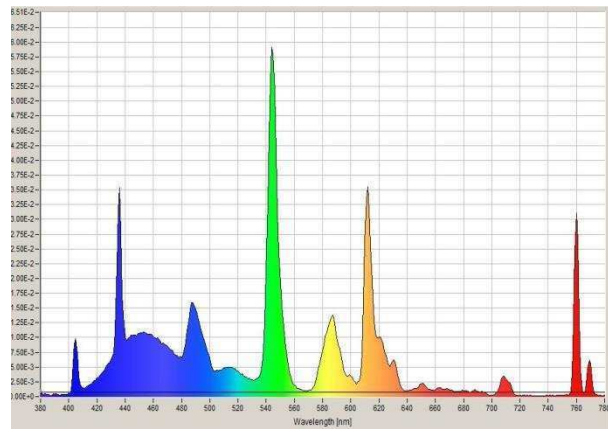

General characteristics

Product name	Life to 50% failures
Luxe 18W / 23W / 30W / 36W / 38W / 58W	20 000h*

* With electronic ballast and warm coil

Light technical characteristics at 25°C

Product name	Colour designation	Chromati city Coordinat e X	Chromati city Coordina te Y	CRI (Ra8)	Colour Temperat ure	Lumi-nous Flux Lamp 25°C	Lum Efficacy 25°C
Luxe 18W/830	Warm white	444-	410-	>80	3000 K	1350 Lm	75 Lm/W
Luxe 18W/835	White	413 -	401 -	>80	3500 K	1350 Lm	75 Lm/W
Luxe 18W/840	Cool white	383-	386-	>80	4000 K	1350Lm	75 Lm/W
Luxe 18W/865	Cool daylight	313-	338-	>80	6500 K	1275 Lm	71 Lm/W
Luxe 23W/830	Warm white	440 -	403 -	>80	3000 K	2050 Lm	89 Lm/W
Luxe 23W/840	Cool white	380 -	380 -	>80	4000 K	2050 Lm	89 Lm/W
Luxe 23W/865	Cool daylight	313 -	337 -	>80	6500 K	1900 Lm	83 Lm/W
Luxe 30W/827	Incandescent white	463 -	420 -	>80	2700 K	2400 Lm	80 Lm/W
Luxe 30W/830	Warm white	440 -	403 -	>80	3000 K	2400 Lm	80 Lm/W
Luxe 30W/840	Cool white	380 -	380 -	>80	4000 K	2400 Lm	80 Lm/W
Luxe 30W/865	Cool daylight	313 -	337 -	>80	6500 K	2300 Lm	76.7 Lm/W
Luxe 36W/830	Warm white	444-	410-	>80	3000 K	3250 Lm	90 Lm/W
Luxe 36W/835	White	413 -	401 -	>80	3500 K	3250 Lm	90 Lm/W
Luxe 36W/840	Cool white	383-	386-	>80	4000 K	3350 Lm	90 Lm/W
Luxe 36W/865	Cool daylight	313-	338-	>80	6500 K	3015 Lm	85 Lm/W
Luxe 38W/830	Warm white	440 -	403 -	>80	3000 K	3350 Lm	88 Lm/W
Luxe 38W/840	Cool white	380 -	380 -	>80	4000 K	3350 Lm	88 Lm/W
Luxe 58W/830	Warm white	444-	410-	>80	3000 K	5220 Lm	88 Lm/W
Luxe 58W/835	White	413 -	401 -	>80	3500 K	5220 Lm	90 Lm/W
Luxe 58W/840	Cool white	383-	386-	>80	4000 K	5220 Lm	88 Lm/W
Luxe 58W/865	Cool daylight	313-	338-	>80	6500 K	4698 Lm	82 Lm/W

Color data

830 color

840 color

865 color

Electrical Control, Switchgear
& Energy Saving specialists