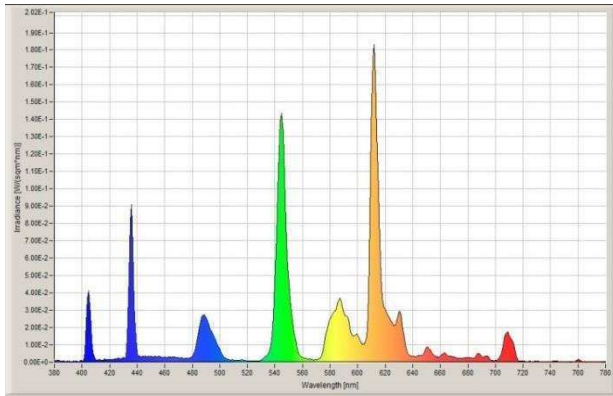

Color data

830 color