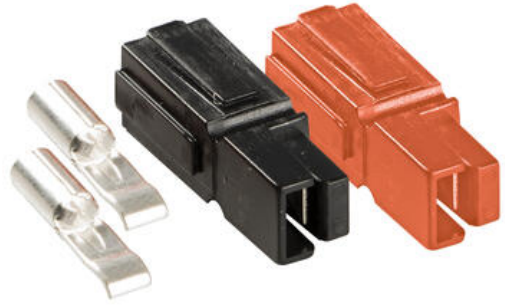

## **FORKLIFT CONNECTOR**

SAP-30A

Truckkontakt 30A, 2,5-4 mm<sup>2</sup>