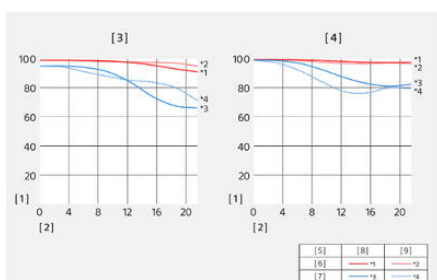

PRODUCT DESCRIPTION
SPECIFICATIONS

Height	68
Length	45
Lens Barrel	E-Mount
Sensor model	35mm täysikokoinen kenno
Weight	174

MTF-taulukko

MTF (Modulation Transfer Function) ilmaisee objektiivin yksityiskohtien toistoa. Arvo mitataan tiheästi asetettujen linjojen välisestä kontrastista.

[6] 10 viivaparia / mm [7] 30 viivaparia / mm

[8] Säteittäisarvot [9] Tangenttiarvot