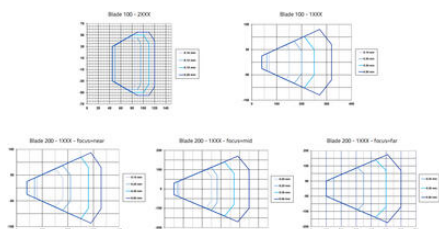

930190001  
 BLADE 100 2100 HI-RES ETH FRONT

**PRODUCT DESCRIPTION**

**READING DIAGRAMS**

**DIMENSIONS**

**READING DIAGRAMS**