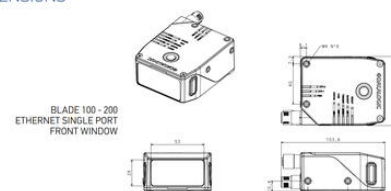

930190001  
 BLADE 100 2100 HI-RES ETH FRONT

**PRODUCT DESCRIPTION**

**READING DIAGRAMS**

**DIMENSIONS**

**READING DIAGRAMS**